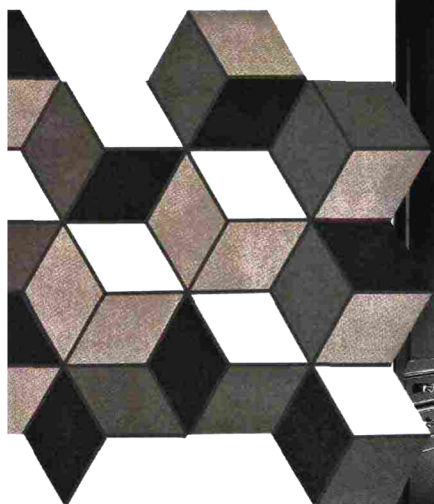

Maison  
SELECTION

Sospensione in Pvc  
Spheres, **Dalani.it**,  
cm 33Øx20h, €219;  
sotto, lavabo da  
appoggio Happy  
Hour, della Trilogy  
Gold Edition, **Hatria**,  
misura cm 44Øx12h.

A destra, radiatore  
a piastra Graffi,  
**Brem**, cm 49x180h,  
da €1.716; sotto,  
bagno della coll.  
Baltimora con vasca  
Dea, di **Scavolini  
Bathrooms**.

Sopra, piastrelle  
Rombi Work, linea  
Different di **Marca  
Corona 1741**; sotto,  
comando per lavabo  
Ziqq, in acciaio  
nella finitura  
bronzo, di **Cea**.

A sinistra, pittura  
organica minerale  
ecocompatibile  
Paint WR08, nata  
dalla collaborazione  
con **Piero Lissoni**,  
di **Kerakoll  
Design House**.