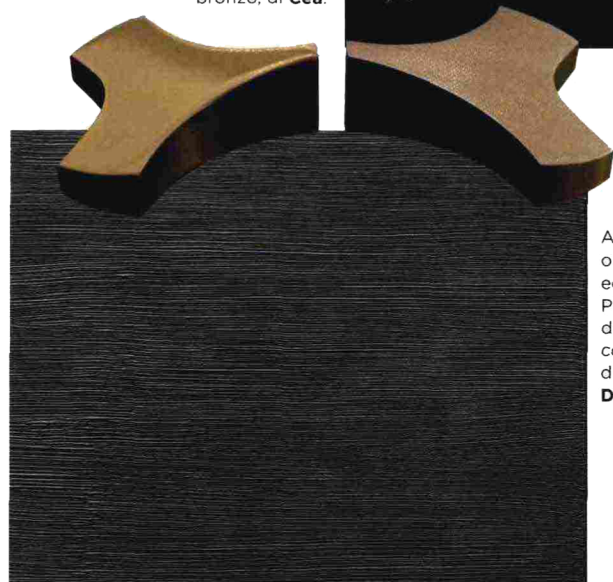

Maison  
SELECTION

Sospensione in Pvc  
Spheres, **Dalani.it**,  
cm 33Øx20h, €219;  
sotto, lavabo da  
appoggio Happy  
Hour, della Trilogy  
Gold Edition, **Hatria**,  
misura cm 44Øx12h.

A destra, radiatore  
a piastra Graffi,  
**Brem**, cm 49x180h,  
da €1.716; sotto,  
bagno della coll.  
Baltimora con vasca  
Dea, di **Scavolini  
Bathrooms**.

Sopra, piastrelle  
Rombi Work, linea  
Different di **Marca  
Corona 1741**; sotto,  
comando per lavabo  
Ziqq, in acciaio  
nella finitura  
bronzo, di **Cea**.

A sinistra, pittura  
organica minerale  
ecocompatibile  
Paint WR08, nata  
dalla collaborazione  
con **Piero Lissoni**,  
di **Kerakoll  
Design House**.

A lato, tavolino  
Twist, in paulonia e  
Mdf, **Novità Import**,  
cm 55Øx71h, €140;  
sopra, radiatore  
in ottone Caesar,  
del brand **Caleido**,  
cm 25x29,7h, €668.