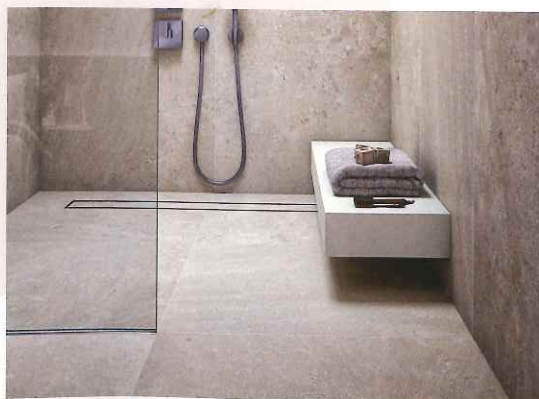

Καμπίνα ντους
«Slider Vision»
της Devon με
ένα σταθερό και
ένα συρόμενο
φύλλο από
κρύσταλλο
ασφαλείας
πάχους 8
χλστ. με mirror
finish χρώμιο,
BAKLATSIDIS
BROS, www.baklatsidis.gr

Επενδύσεις με φυσικό πέτρωμα
«Petra» της Inalco διαστάσεων
250x100 εκ. και 100x100 εκ.,
LIVING IN, 2310 441518.