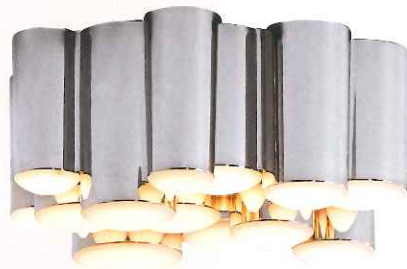

Φωτιστικό οροφής «Sodersvik»
με LED, IKEA, 801 11 22 722.