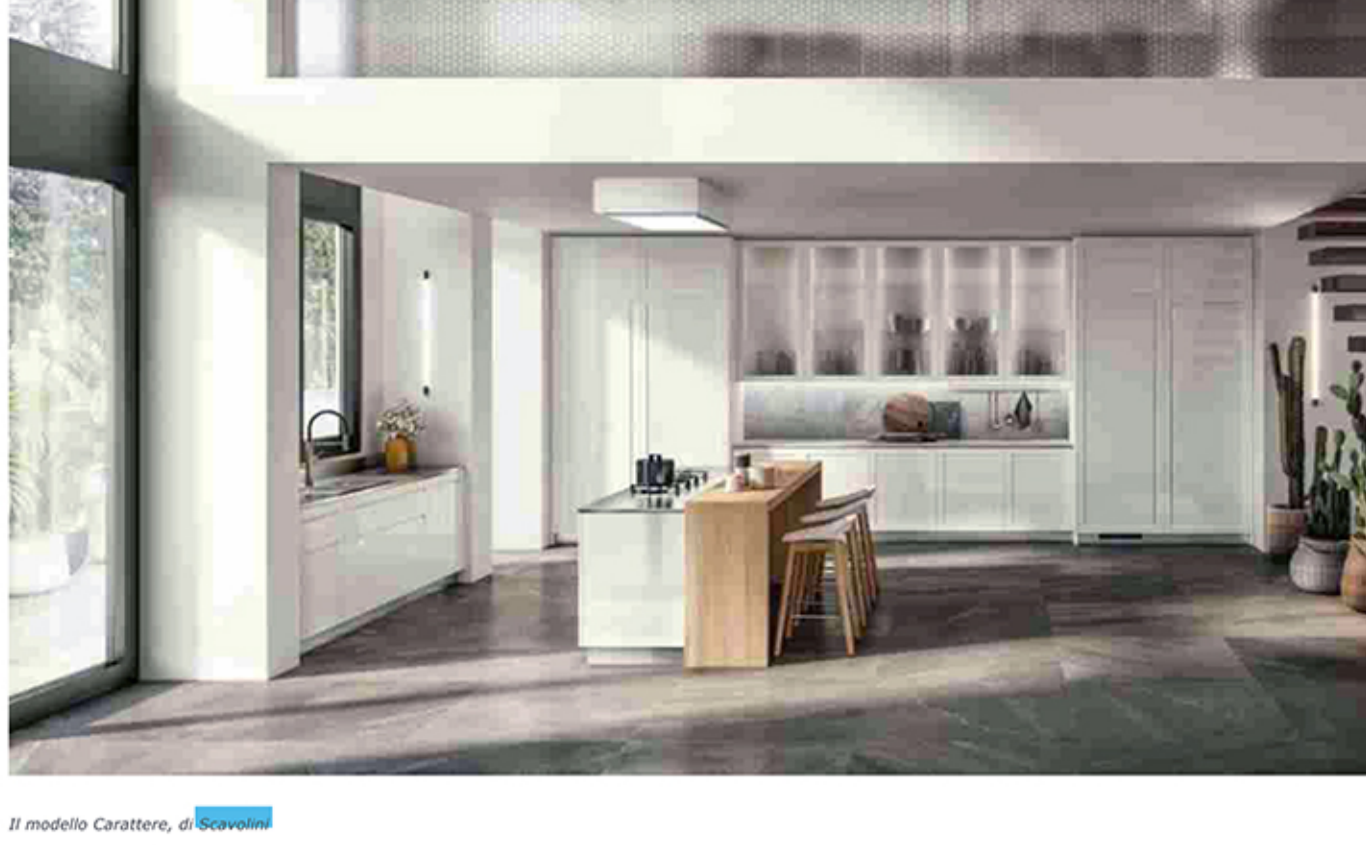

Home > Prodotto > Cucine & Design > Il nuovo look della cucina Carattere, di Scavolini

Il modello Carattere, di Scavolini

Prodotto Cucine & Design Senza categoria

Il nuovo look della cucina Carattere, di Scavolini

8 Maggio 2020

L'elegante stile classico-contemporaneo della cucina Carattere si arricchisce di finiture inedite e di accessori accattivanti

Carattere è il progetto di Scavolini firmato da Vuesse contraddistinto da un alto livello estetico, in cui bellezza, classe e design si fondono per valorizzare l'ambiente cucina. La sua eleganza rigorosa si arricchisce ora di elementi inediti con l'obiettivo di soddisfare un pubblico sempre più attento ai dettagli ed esigente in termini di ricerca delle finiture e versatilità di stili.