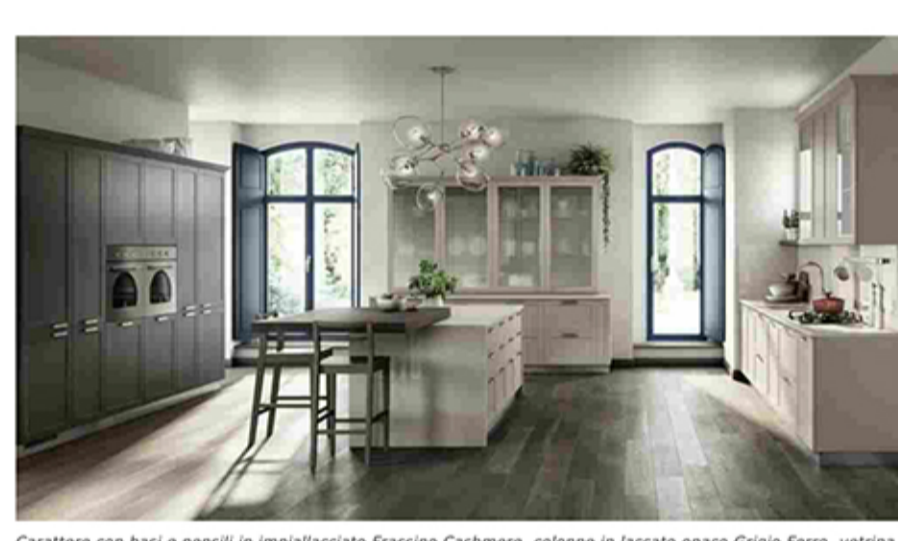

Carattere con basi e pensili in impiallacciato Frassino Cashmere, colonne in laccato opaco Grigio Ferro, vetrina con telaio all'inglese in appoggio sul piano. E' rifinita con maniglia in acciaio finitura satinata e cornice in laccato opaco Grigio Ferro

La ricchezza della proposta vede l'implementazione di numerosi elementi di personalizzazione quali la rinnovata gamma di maniglie - che dimostrano l'attenzione di Scavolini per la cura dei dettagli - e lo schienale magnetico Orizzonte Up in laminato stratificato che può essere abbinato alla nuova collezione di accessori Magneto, ottimi alleati in cucina.